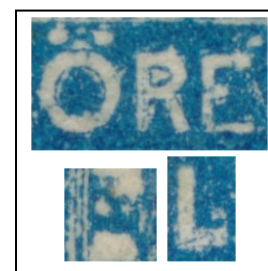

Det som bekräftar att det rör sig om provplåtsmärken är:
 Första leveransen tryckt med plåt 5 och 6 skedde 2.10.1863.
 Fyra av positionerna har andra tydliga plåtfel i plåt 3 (se nedan) och i plåt 4 saknar alla plåtfel.

P2096-P2100 i vågrätt 5-strip
 lev 43 pos 100 dt h9, h16
 brev 1:a vk till Finland betalt till adressatens ort (60 öre 1.7.158 – 30.6.1868)

De samtida plåtfelen i plåt 3

3046C096b

3047C097b

3048C098b

3050C100b