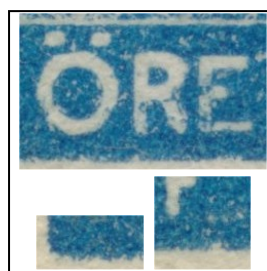

Märken tryckta med provplåtarna är ovanliga på brev.
 Alla enheter även lösa par är sällsynta.
 Brevet nedan till Finland är frankerat med ett 5-strip av märken tryckta med provplåt 2 från positionerna 96-100. Detta är den klart största enheten av provplåtsmärken som existerar.

Märkenas positioner är enkla att känna igen genom grundtypsfel GT21-25.
 Därav kan stripet ha position 41-45, 46-50, 91-95 eller 96-100.
 Dubbeltänderna h9 och h16 (här som saknad hörntand) på det högra märket bekräftar pos 100.

Det som bekräftar att det rör sig om provplåtsmärken är:
 Första leveransen tryckt med plåt 5 och 6 skedde 2.10.1863.
 Fyra av positionerna har andra tydliga plåtfel i plåt 3 (se nedan) och i plåt 4 saknar alla plåtfel.

P2096-P2100 i vågrätt 5-strip
 lev 43 pos 100 dt h9, h16
 brev 1:a vk till Finland betalt till adressatens ort (60 öre 1.7.158 – 30.6.1868)

De samtida plåtfelen i plåt 3

3046C096b

3047C097b

3048C098b

3050C100b